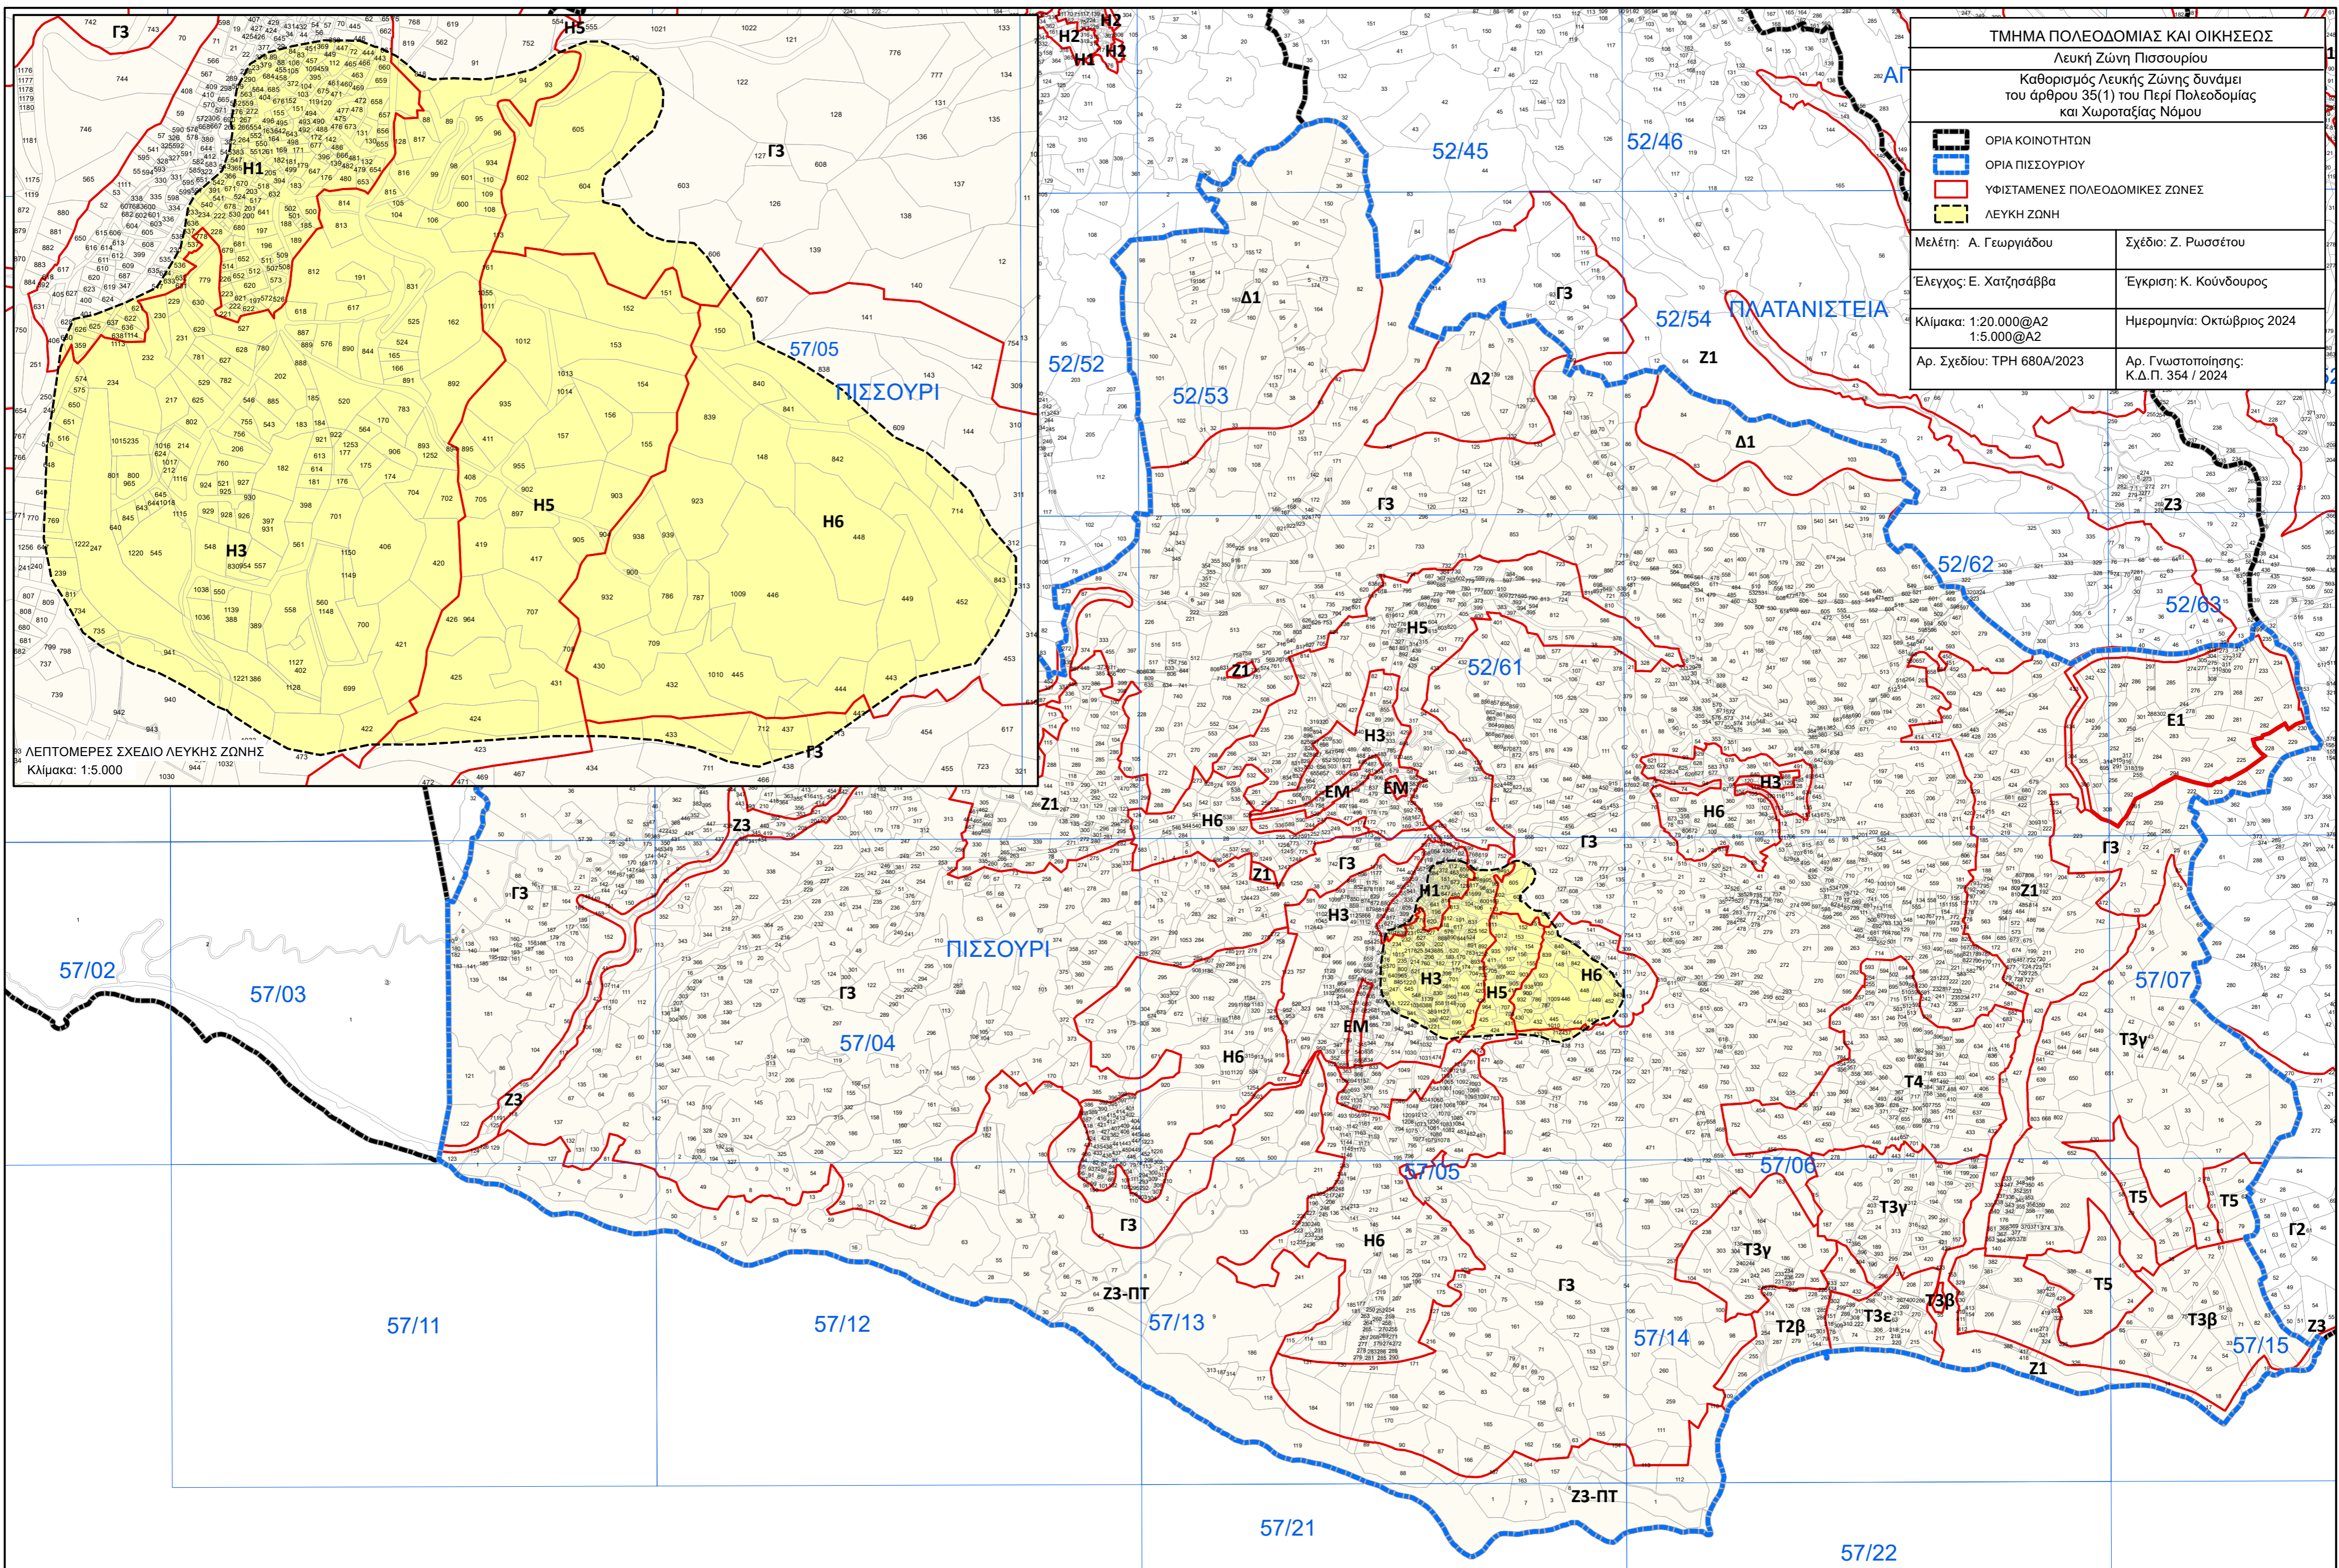

ΠΙΣΣΟΥΡΙ

ΤΜΗΜΑ ΠΟΛΕΟΔΟΜΙΑΣ ΚΑΙ ΟΙΚΗΣΕΩΣ
Λευκή Ζώνη Πισσουρίου
Καθορισμός Λευκής Ζώνης δυνάμει
του άρθρου 35(1) του Περι Πολεοδομίας
και Χωροταξίας Νόμου

-  ΟΡΙΑ ΚΟΙΝΟΤΗΤΩΝ
-  ΟΡΙΑ ΠΙΣΣΟΥΡΙΟΥ
-  ΥΦΙΣΤΑΜΕΝΕΣ ΠΟΛΕΟΔΟΜΙΚΕΣ ΖΩΝΕΣ
-  ΛΕΥΚΗ ΖΩΝΗ

Μελέτη: Α. Γεωργιάδου	Σχέδιο: Ζ. Ρωσσέτου
Έλεγχος: Ε. Χατζησάββα	Έγκριση: Κ. Κούνδουρος
Κλίμακα: 1:20.000@Α2 1:5.000@Α2	Ημερομηνία: Οκτώβριος 2024
Αρ. Σχεδίου: ΤΡΗ 680Α/2023	Αρ. Γνωστοποίησης: Κ.Δ.Π. 354 / 2024

ΛΕΠΤΟΜΕΡΕΣ ΣΧΕΔΙΟ ΛΕΥΚΗΣ ΖΩΝΗΣ
Κλίμακα: 1:5.000